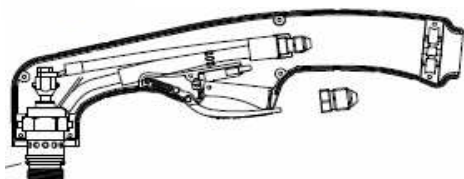

BODI 2018 - F6

FABRICATION EUROPEENNE sur MACHINE HAUTE DÉFINITION

HYP

POWERMAX 45

Kit corps de torche + poignée + raccord originaux pour les câbles puissance et air

HYPERTHERM®
POWERMAX 45® H45®

PRÊT A MONTER EN LIEU ET PLACE

N°	Code	HYP	Description	C
	SH03600	228346	KIT Corps de torche + poignée connections câbles HYP	1
	SH0730060	058503	Joint O-ring corps de torche	10
1	SH52574	220669	Electrode	5
2	SH600041E	220670	Diffuseur Isolant	3
3	SH51206	220671	Tuyère 45A	10
4	SH60305	220713	Buse extérieure	1
5	SH51923	220674	Patin coupe manuelle	3
6 *	SH51924	220673	Patin coupe auto	3

Emballage BLISTER
RIGIDE PROTECTEUR

Kit corps de torche + poignée + raccord originaux pour les câbles puissance et air

PRÊT A MONTER EN LIEU ET PLACE

HYPERTHERM®
POWERMAX 65® H65® M65®
POWERMAX 85® H85® M85®
POWERMAX 105® H105® M105®