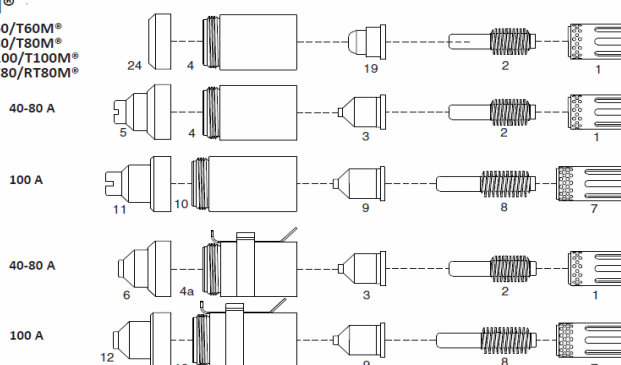

PRÊT A MONTER EN LIEU ET PLACE

N°	Code	HYP	Description	C
	SH03900	428158	KIT Corps de torche + poignée connections câbles HYP	1
	SH0390060	428253	Joint O-ring corps de torche	10
2	SH60039	220997	Diffuseur Isolant 35-125 Amp	2
3	SH51420	420158TD	Tuyère 45 Amp	10
4	SH51421	420169TD	Tuyère 65 Amp	10
5	SH51424	220975TD	Tuyère 105-125 Amp	10
6	SH60311A	220977/65	Buse exrérieure 35-65 Amp	1
7	SH60311B	220977/125	Buse exrérieure 105-125 Amp	1
10	SH51916	420172TD	Patin blindé 35-65 Amp coupe manuelle	2
11	SH51917	420000TD	Patin blindé 105-125 Amp coupe manuelle	2

Emballage BLISTER
RIGIDE PROTECTEUR

HYPERTHERM®
POWERMAX 1000® T60/T60M®
POWERMAX 1250® T80/T80M®
POWERMAX 1650® T100/T100M®
POWERMAX 1100® RT80/RT80M®
RT60/RT60M®