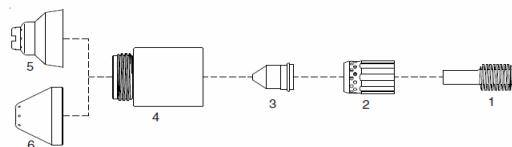

BODI 2018 - F6

FABRICATION EUROPEENNE sur MACHINE HAUTE DÉFINITION

HYP

POWERMAX 45

Kit corps de torche + poignée + raccord originaux pour les câbles puissance et air

HYPERTHERM®
POWERMAX 45® H45®

PRÊT A MONTER EN LIEU ET PLACE

N°	Code	HYP	Description	C
	SH03600	228346	KIT Corps de torche + poignée connections câbles HYP	1
	SH0730060	058503	Joint O-ring corps de torche	10
1	SH52574	220669	Electrode	5
2	SH600041E	220670	Diffuseur Isolant	3
3	SH51206	220671	Tuyère 45A	10
4	SH60305	220713	Buse extérieure	1
5	SH51923	220674	Patin coupe manuelle	3
6 *	SH51924	220673	Patin coupe auto	3