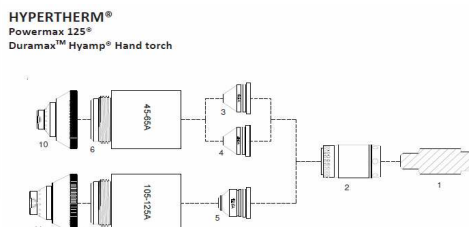

Emballage BLISTER
RIGIDE PROTECTEUR

FABRICATION EUROPEENNE sur MACHINE HAUTE DÉFINITION

HYP

POWERMAX 125

Kit corps de torche + poignée + raccord originaux pour les câbles puissance et air

PRÊT A MONTER EN LIEU ET PLACE

N°	Code	HYP	Description	C
	SH03900	428158	KIT Corps de torche + poignée connections câbles HYP	1
	SH0390060	428253	Joint O-ring corps de torche	10
2	SH60039	220997	Diffuseur Isolant 35-125 Amp	2
3	SH51420	420158TD	Tuyère 45 Amp	10
4	SH51421	420169TD	Tuyère 65 Amp	10
5	SH51424	220975TD	Tuyère 105-125 Amp	10
6	SH60311A	220977/65	Buse exrérieure 35-65 Amp	1
7	SH60311B	220977/125	Buse exrérieure 105-125 Amp	1
10	SH51916	420172TD	Patin blindé 35-65 Amp coupe manuelle	2
11	SH51917	420000TD	Patin blindé 105-125 Amp coupe manuelle	2