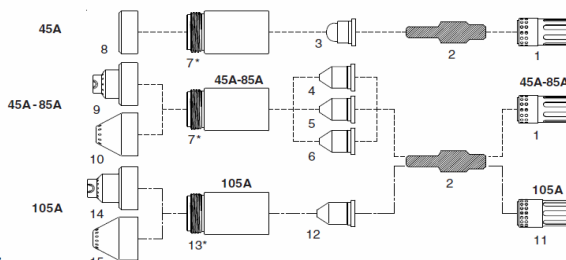

Emballage BLISTER
RIGIDE PROTECTEUR

Kit corps de torche + poignée + raccord originaux pour les câbles puissance et air

PRÊT A MONTER EN LIEU ET PLACE

HYPERTHERM®
POWERMAX 65® H65® M65®
POWERMAX 85® H85® M85®
POWERMAX 105® H105® M105®

POWERMAX 1000/1250/1650® HRT® MRT® Retrofit torch

* Differ from OEM design

N°	Code	HYP	Description	C
	SH03700	228714-228958	KIT Corps de torche + poignée connections câbles HYP	1
	SH0103560	058519	Joint O-ring corps de torche	10
1	SH60042E	220857	Diffuseur Isolant 45-85 Amp	2
1 *	SH60042	220857	Diffuseur Isolant 45-85 Amp Max Life	2
3 *	SH51415	220930	Tuyère 45 Amp coupe précision	10
4	SH51416	220941	Tuyère 45 Amp	10
5	SH51417	220819	Tuyère 65 Amp	10
6	SH51418	220816	Tuyère 85 Amp	10
7	SH60309A	220854/85	Buse extérieure 45-85 Amp	1
8 *	SH51928	220955	Patin isolant	3
9	SH51921	220818	Patin 45-85 Amp coupe manuelle	3
10 *	SH51922	220817	Patin 45-85 Amp coupe auto	3
11	SH60040E	220994	Diffuseur Isolant 105 Amp	2
11 *	SH60040	220994	Diffuseur Isolant 105 Amp Max Life	2
12	SH51419	220990	Tuyère 105 Amp	10
13	SH60309B	220854/105	Buse extérieure 105 Amp	1
14	SH51926	220992	Patin 105 Amp coupe manuelle	3
15 *	SH51927	220993	Patin 105 Amp coupe auto	3