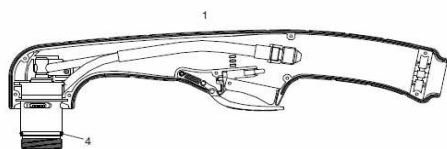

Emballage BLISTER
RIGIDE PROTECTEUR

FABRICATION EUROPEENNE sur MACHINE HAUTE DÉFINITION

HYP

POWERMAX 125

Kit corps de torche + poignée + raccord originaux pour les câbles puissance et air

PRÊT A MONTER EN LIEU ET PLACE

N°	Code	HYP	Description	C
	SH03900	428158	KIT Corps de torche + poignée connections câbles HYP	1
	SH0390060	428253	Joint O-ring corps de torche	10
2	SH60039	220997	Diffuseur Isolant 35-125 Amp	2
3	SH51420	420158TD	Tuyère 45 Amp	10
4	SH51421	420169TD	Tuyère 65 Amp	10
5	SH51424	220975TD	Tuyère 105-125 Amp	10
6	SH60311A	220977/65	Buse exrérieure 35-65 Amp	1
7	SH60311B	220977/125	Buse exrérieure 105-125 Amp	1
10	SH51916	420172TD	Patin blindé 35-65 Amp coupe manuelle	2
11	SH51917	420000TD	Patin blindé 105-125 Amp coupe manuelle	2