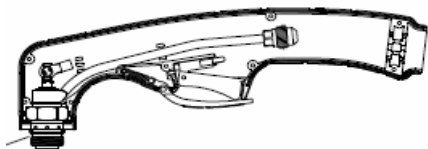

BODI 2018 - F6

FABRICATION EUROPEENNE sur MACHINE HAUTE DÉFINITION

HYP

POWERMAX 45

Kit corps de torche + poignée + raccord originaux pour les câbles puissance et air

HYPERTHERM®
POWERMAX 45® H45®

PRÊT A MONTER EN LIEU ET PLACE

N°	Code	HYP	Description	C
	SH03600	228346	KIT Corps de torche + poignée connections câbles HYP	1
	SH0730060	058503	Joint O-ring corps de torche	10
1	SH52574	220669	Electrode	5
2	SH600041E	220670	Diffuseur Isolant	3
3	SH51206	220671	Tuyère 45A	10
4	SH60305	220713	Buse extérieure	1
5	SH51923	220674	Patin coupe manuelle	3
6 *	SH51924	220673	Patin coupe auto	3