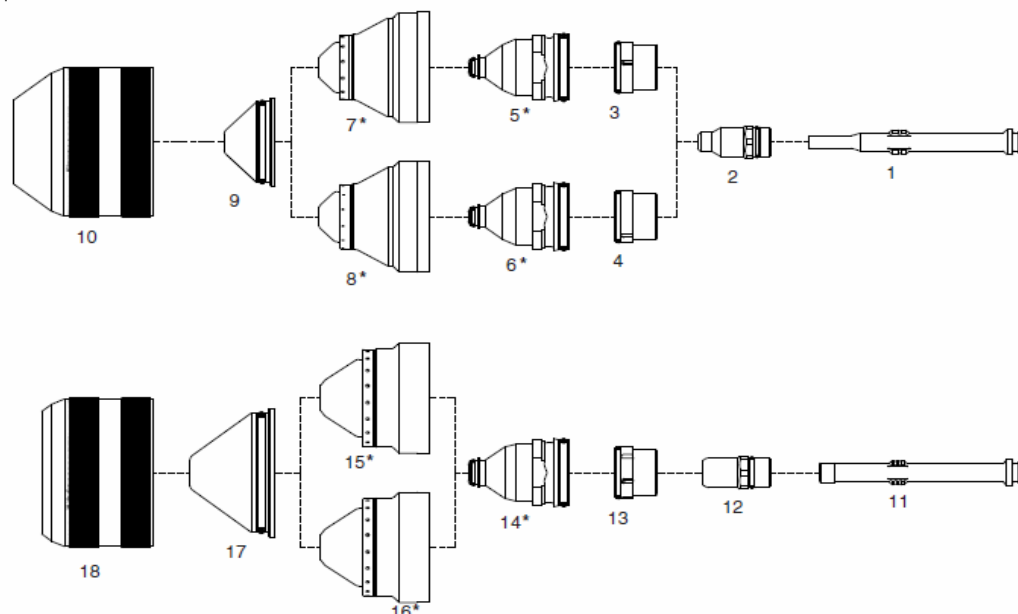

FABRICATION EUROPEENNE sur MACHINE HAUTE DÉFINITION

BODI 2018 - F9

KJELLBERG®
HiFocus 280i® / 360i® / 440i®
PerCut 210M®/450M®

MILD STEEL

* DIFFER FROM OEM DESIGN

KJG

HiFocus 280i -
360i - 440i
PerCut 210M -
450M

N°	Code	KJG	Description	C
1	S60635	,11,848,201,142	Tube circuit refroidissement - G901Y	1
2	S52722AG	,11,848,221,300	Electrode 20-200 Amp - G002Y Silver	5
3	S60072	,11,848,221,145	Diffuseur Isolant 20-35 Amp - G101	2
4	S60073	,11,848,221,146	Diffuseur Isolant 60-200 Amp - G102	2
5	S5164006	,11,848,221,406	Tuyère Ø 0,6 20 Amp - G2006Y	5
	S5164007	,11,848,221,407	Tuyère Ø 0,7 35 Amp - G2007Y	5
	S5164108	,11,848,221,408	Tuyère Ø 0,8 60 Amp - G2008Y	5
	S5164110	,11,848,221,410	Tuyère Ø 1,0 90 Amp - G2010Y	5
6	S5164112	,11,848,221,412	Tuyère Ø 1,2 130 Amp - G2012Y	5
	S5164114	,11,848,221,414	Tuyère Ø 1,4 160 Amp - G2014Y	5
	S5164217	,11,848,221,417	Tuyère Ø 1,7 200 Amp - G2017Y	5
7	S60640	,11,848,201,1604	Buse intérieure 20-35 Amp - G3004	1
8	S60641	,11,848,201,1628	Buse intérieure 60-200 Amp - G3028	1
	S6059615	,11,848,201,1515	Patin Ø 1,5 20 Amp - G4015	5
	S6059620	,11,848,201,1520	Patin Ø 2,0 35-60 Amp - G4020	5
9	S6059622	,11,848,201,1522	Patin Ø 2,2 130 Amp - G4022	5
	S6059625	,11,848,201,1525	Patin Ø 2,5 90 Amp - G4025	5
	S6059630	,11,848,201,1530	Patin Ø 3,0 90-200 Amp - G4030	5
10	S60645	,11,848,201,081	Buse extérieure - G501	1
11	S60636	,11,848,401,142	Tube circuit refroidissement - G931Y	1
12	S52723AG	,11,848,421,310	Electrode 280 Amp - G032Y Silver	5
13	S60074	,11,848,421,145	Diffuseur Isolant 280 Amp - G121	2
14	S5164326	,11,848,421,426	Tuyère Ø 2,6 280 Amp - G2326Y	5
15	S60642	,11,848,401,1649	Buse inté. 280 Amp - G3249 - 6-25mm	1
16	S60643	,11,848,401,1619	Buse inté. 280 Amp - G3219 - 30-70mm	1
17	S6059750	,11,848,401,1550	Patin Ø 5,0 280 Amp - G4350	2
18	S60646	,11,848,401,081	Buse extérieure - G521	1